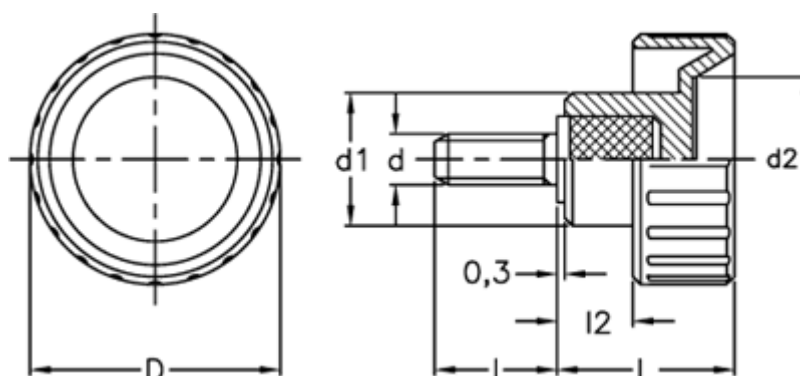

Varenummer: 2302006571
Beskrivelse: E+G Fingerskrue
BT.20 p-M6x10

Mål

$d = 20$
 $d_1 = 12$
 $d_2 = 11$
 $d_{6g} = M6$
 $l = 10$
 $L = 16.0$
 $l_2 = 6.0$